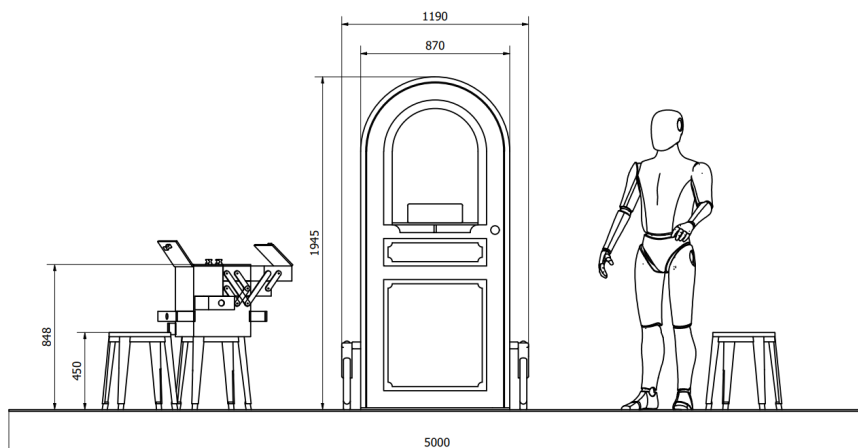

Les Ouvreurs de Portes

Fiche technique

Type d'animation : Déambulateur, intérieur ou extérieur, tout public

Durée : à déterminer

Jauge : de 1 à 10 000 personnes

Comédiens : Idéalement par 2, les comédiens placent leur porte sur un lieu de passage du public

Espace de scène nécessaire :
Espace plane de minimum 4 m x 4 m

A fournir :
Parking camionnette 6,5m à proximité
Loge et repas pour les comédiens

La Compagnie des Bonimenteurs asbl

Coordinateur technique : jean.louyest@gmail.com - +32 (0)474 655 538