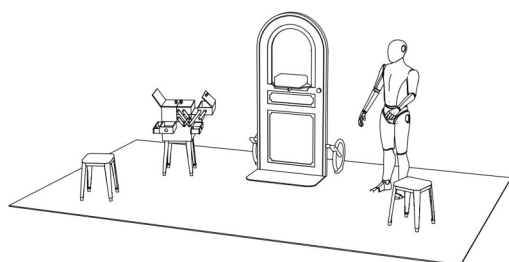

Les Ouvreurs de Portes

Fiche technique

Type d'animation : Déambulateur, intérieur ou extérieur, tout public

Durée : à déterminer

Jauge : de 1 à 10 000 personnes

Comédiens : Idéalement par 2, les comédiens placent leur porte sur un lieu de passage du public

Espace de scène nécessaire :
Espace plane de minimum 4 m x 4 m

A fournir :
Parking camionnette 6,5m à proximité
Loge et repas pour les comédiens

La Compagnie des Bonimenteurs asbl

Coordinateur technique : jean.louyest@gmail.com - +32 (0)474 655 538