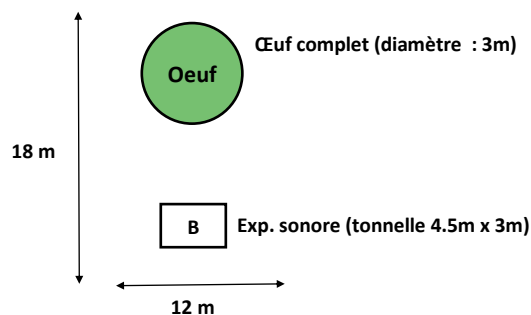

La Trace

Compagnie
VICTOR B.

Fiche technique

Type de spectacle : Théâtre invisible

Durée de la représentation : de 1 à 3 jours

Comédiens : 4 - 12 selon le scénario

Jauge : Indéterminée

Montage/démontage :

- Espace Œuf émergent (6m x 6m)
- Espace Œuf complet + tente expérience sonore (18m x 12m) :

- Espace comédien englué (5m x 5m) :

- Espace SDF (3m x 2.5m) :